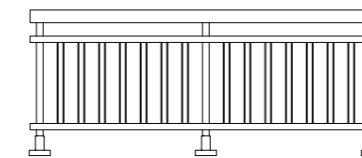

POSIBILIDADES Possibilidades

Barandilla de barrotillo con borde superior libre
Guarda-corpos com barrotes e rebordo superior livre