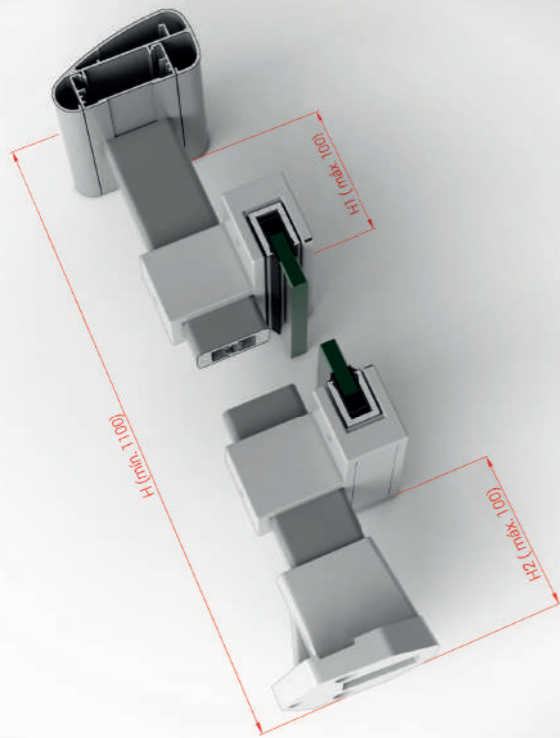

STRUGAL S80B

CARACTERÍSTICAS TÉCNICAS

- De montaje sencillo y rápido, esta barandilla proporciona máximos niveles de seguridad y robustez con una estética de líneas rectas.
- De montagem simples e rápida, esta proteção de varandas proporciona máximos níveis de segurança e robustez com uma estética de linhas retas.

La unión perfecta de seguridad, robustez y diseño funcional.

A união perfeita entre segurança, robustez e desenho funcional.

DESCRIPCIÓN GENERAL

- Sistemas de barandillas que combina la durabilidad del aluminio con un diseño innovador.
- De montaje sencillo y rápido asegura una gran seguridad y robustez.
- Perfil pasamanos ergonómico.
- Posibilidades de montaje con barrotillos o vidrios de seguridad.

DESCRIÇÃO GERAL

- Sistemas de guarda-corpos que combinam a durabilidade do alumínio com um desenho inovador.
- De montagem simples e rápida, garante grande segurança e robustez.
- Perfil de corrimão ergonómico.
- Possibilidades de montagem com barrotes ou vidros de segurança.